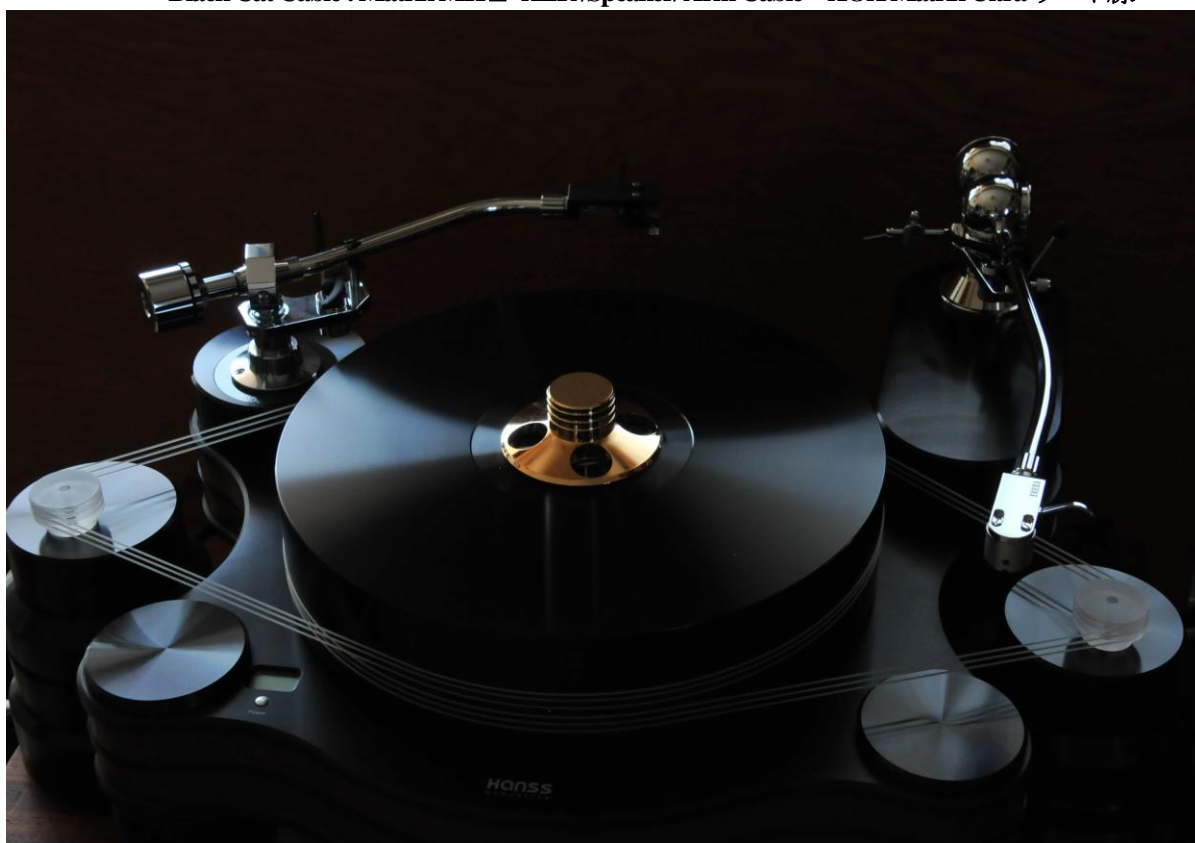

HANSS
a c o u s t i c s

IKEDA Sound Labs.

T-30SE/ Ikeda IT 407CR-1 Matrix Analog Player System 試聴会のご案内

日時：2017年10月21日 PM: 2:00~4:30

場所：ノジマオーディオ・スクエア相模原店 2F

試聴使用機器：Hanss Acoustics :T-30SE/ Ikeda IT-407CR-1Matrix/ HA-UNV-2Matrix

Dussun: R-10iSPre/ R-50 Equalizer Pre/ R-60 Power Amp

CI Audio: PEQ-1 Equalizer Pre

Ikeda: 9xx/9TT/9Mono Cartridge /IST-201 MC ステップアップトランス/SS45R インシュレーター

Black Cat Cable : Matrix MK II XLR /Speaker/ Arm Cable XOX Matrix Ultra リード線