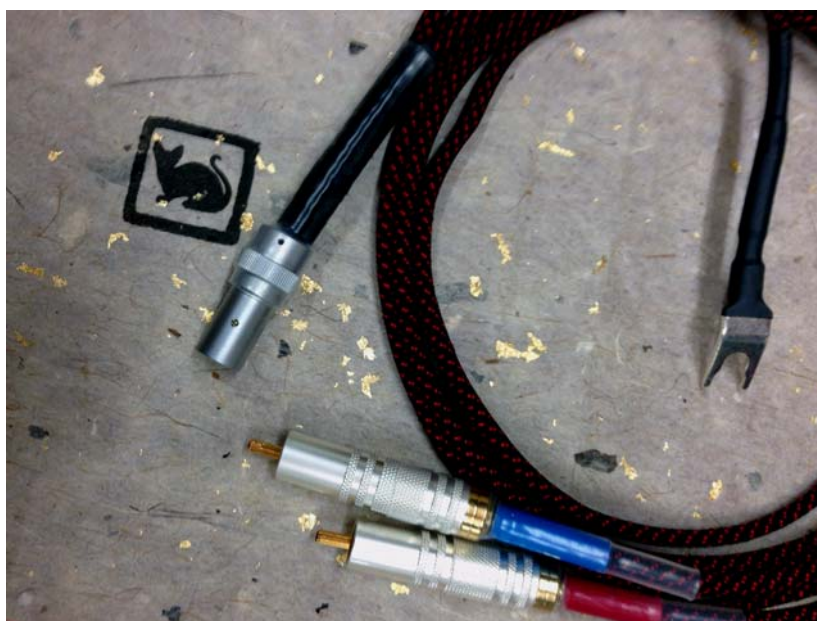

Audio Reference Inc. カートリッジ シェルリード線

Black Cat XOX Phono Lead Matrix Ultra は Black Cat Matrix の導体 30AWGx16 本のエナメルコーティングされた純銅編み撚り線を採用し、その撚り線のセンターに更に 99.999%単線純銀 24AWG を通すと言ったハイブリッド設計構造仕様です。カートリッジ及びシェル側に行く接続クリップピンにはリン青銅を使用することにより、ピンとの接触抵抗に優れ、曲げ絞りの強度も高く電気伝導率にも優れたクリップピンを採用。

XOX Matrix Ultra リード線主な特徴

1. 導体には 99.999%単線純銀 24AWG x 1 本を芯線仕様
2. 外側導体に 16 本 x 30AWG エナメルコーティングされた純銅編み撚り線仕様
3. クリップピンは直径 1.2mm リン青銅金メッキ採用
4. リード線導体は純銅/純銀ハイブリッド設計、絶縁体に特殊クリアーナイロン仕様
5. 標準価格 ¥55,000 税別

Matrix Tone arm Cable 1.0M-RCA

標準価格 ¥165,000 税別

導体に 16 本 x 30AWG のエナメルコーティングされたオリジナル純銅撚り線仕様
純銅 256 本撚り線シールド導体と、空気絶縁層を備えたテフロンチューブ絶縁体を採用

Matrix Audio Reference Original シェルリード線

シェルリード線 Matrix AR-C2 主な特徴

1. 導体に2本 x 30AWG エナメルコーティングされた純銅編み撚り線仕様
2. クリップピンは直径 1.2mm リン青銅金メッキ採用
3. 絶縁体に特殊クリアーナイロン仕様
4. 導体に3種類の撚り線 2本/4本/8本/16本仕様を用意しております。
5. 標準価格 Matrix AR-C2 ¥5,000 Matrix AR-C4 ¥10,000 Matrix AR-C8 ¥20,000(税別)

シェルリード線 Pure Silver AR-AG3 主な特徴

1. 導体に特殊アニール処理単線純銀撚り線 3本 x 0.3mm採用
2. クリップピンは直径 1.2mm リン青銅金メッキ採用
3. 絶縁体に特殊クリアーナイロン仕様
4. 標準価格 Pure Silver AR-AG3 ¥15,000 税別 [ソリッド純銀 3本仕様]
AR-AG1 ¥10,000 税別 [ソリッド純銀 1本仕様]

● RED ROSE MUSIC by Mark Levin Silver One Shell lead Cable