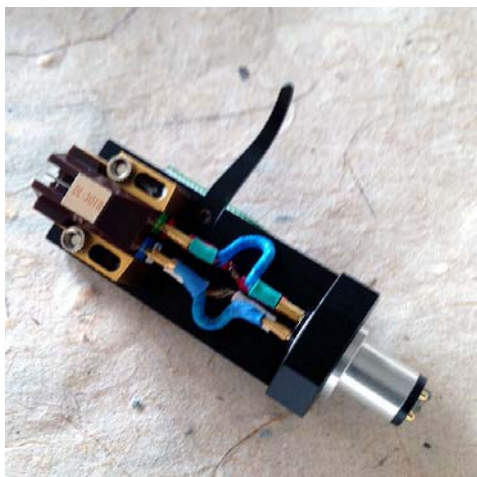

シェルリード線 Pure Silver AR-AG3 主な特徴

1. 導体に特殊アニール処理単線純銀撚り線 3本 x 0.3mm採用
2. クリップピンは直径 1.2mm リン青銅金メッキ採用
3. 絶縁体に特殊クリアーナイロン仕様
4. 標準価格 Pure Silver AR-AG3 ¥15,000 税別 [ソリッド純銀 3本仕様]
AR-AG1 ¥10,000 税別 [ソリッド純銀 1本仕様]

● RED ROSE MUSIC by Mark Levin Silver One Shell lead Cable

限定販売

導体に電気抵抗の極めて小さい極細純銀線を19本使用。

髪の毛ほどの細い銀線を1本1本エナメルでコーティングしたリッツ構造採用のシェルリード線です。外皮には絶縁素材として最高といわれているテフロンテープで巻き上げたリード線です。

デリケートな音楽信号の通るホット・コールドはすべて同じ純銀線です。

クリップピンは直径 1.2mm リン青銅金メッキを採用。

数に限りがありますのでお早めにお求め下さい。

Audio Reference ヘッドシエル Matrix リード線付き

AR-HD1 ヘッドシエル特徴

本体：アルミニウム合金削り出し

コネクタ：アルミニウム合金削り出し

コネクタ端子：金メッキ

付属品：AWG-30 リード線/カートリッジマウントネジ4本/ナット2ヶ

自重：17g 本体標準価格 ¥6,500(税別)

カートリッジオーバハンク調整可能

写真はカートリッジ、リード線 Silver One/Matrix Ultra ハイブリッド使用で価格には含まれておりません。