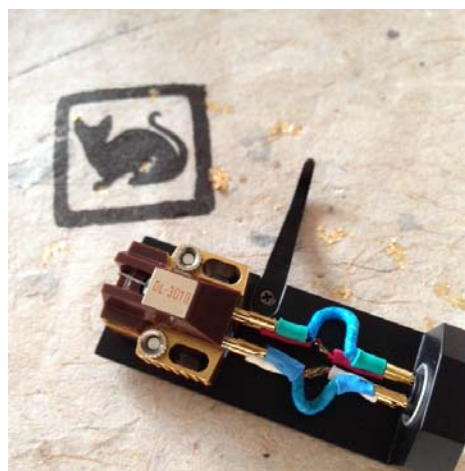

シェルリード線 Pure Silver AR-AG3 主な特徴

1. 導体に特殊アニール処理単線純銀撚り線 3本 x 0.3mm採用
2. クリップピンは直径 1.2mm リン青銅金メッキ採用
3. 絶縁体に特殊クリアーナイロン仕様
4. 標準価格 Pure Silver AR-AG3 ¥15,000 税別 [ソリッド純銀 3本仕様]
AR-AG1 ¥10,000 税別 [ソリッド純銀 1本仕様]

● RED ROSE MUSIC by Mark Levin Silver One Shell lead Cable

限定販売

導体に電気抵抗の極めて小さい極細純銀線を19本使用。

髪の毛ほどの細い銀線を1本1本エナメルでコーティングしたリッツ構造採用のシェルリード線です。外皮には絶縁素材として最高といわれているテフロンテープで巻き上げたリード線です。

デリケートな音楽信号の通るホット・コールドはすべて同じ純銀線です。

クリップピンは直径 1.2mm リン青銅金メッキを採用。

数に限りがありますのでお早めにお求め下さい。

Audio Reference ヘッドシエル Matrix リード線付き

AR-HD1 ヘッドシエル特徴

本体：アルミニウム合金削り出し

コネクタ：アルミニウム合金削り出し

コネクタ端子：金メッキ

付属品：AWG-30 リード線/カートリッジマウントネジ4本/ナット2ヶ

自重：17g 本体標準価格 ¥6,500(税別)

カートリッジオーバハンク調整可能

写真はカートリッジ、リード線 Silver One/Matrix Ultra ハイブリッド使用で価格には含まれておりません。