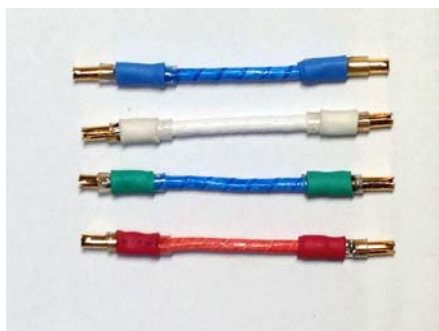

シェルリード線 Pure Silver AR-AG3 主な特徴

1. 導体に特殊アニール処理単線純銀撚り線 3本 x 0.3mm採用
2. クリップピンは直径 1.2mm リン青銅金メッキ採用
3. 絶縁体に特殊クリアーナイロン仕様
4. 標準価格 Pure Silver AR-AG3 ¥15,000 税別 [ソリッド純銀 3本仕様]
AR-AG1 ¥10,000 税別 [ソリッド純銀 1本仕様]

● RED ROSE MUSIC by Mark Levin Silver One Shell lead Cable

限定販売

導体に電気抵抗の極めて小さい極細純銀線を19本使用。

髪の毛ほどの細い銀線を1本1本エナメルでコーティングしたリッツ構造採用のシェルリード線です。外皮には絶縁素材として最高といわれているテフロンテープで巻き上げたリード線です。

デリケートな音楽信号の通るホット・コールドはすべて同じ純銀線です。

クリップピンは直径 1.2mm リン青銅金メッキを採用。

数に限りがありますのでお早めにお求め下さい。

Audio Reference ヘッドシエル Matrix リード線付き